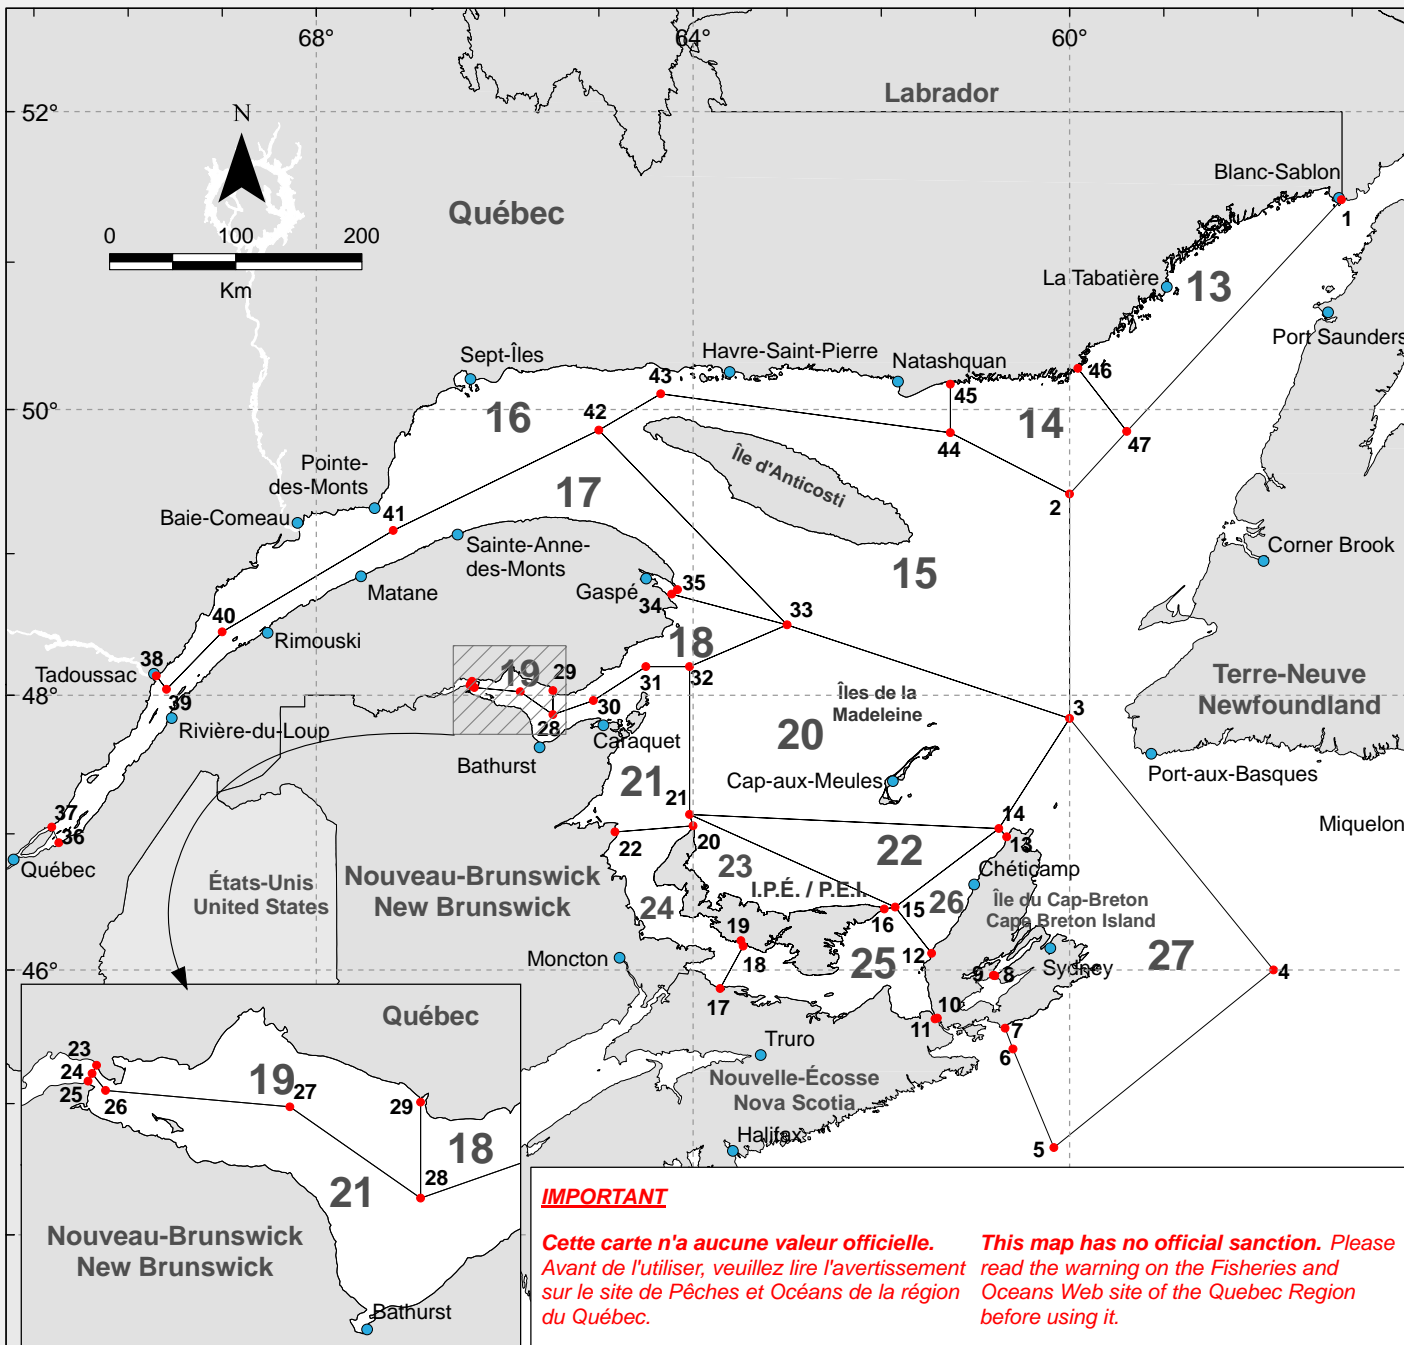

**Pêches et Océans**  
Canada  
Région du Québec  
Gestion des pêches  
Conservation et Protection

**Fisheries and Oceans**  
Canada  
Quebec Region  
Fisheries Management  
Conservation and Protection

SECTEUR  
SECTOR

Régions du Québec  
et du Golfe

Quebec and  
gulf regions

CARTE DES ZONES DE CHASSE POUR / HUNTING AREAS FOR :

**PHOQUE / SEAL**

Point	LATITUDE NORD / NORTH			LONGITUDE OUEST / WEST			
	d	m	s	d	m	s	
1	51	25	00	0	57	06	45
2	49	25	00	0	60	00	00
3	47	50	00	0	60	00	00
4	46	00	00	0	57	50	00
5	44	40	00	0	60	10	00
6	45	24	40	0	60	36	00
7	45	34	00	0	60	41	00
8	45	57	25	0	60	47	32
9	45	57	32	0	60	48	32
10	45	38	30	0	61	24	15
11	45	38	10	0	61	25	45
12	46	07	24	0	60	40	00
13	46	58	42	0	60	45	00
14	47	02	18	0	60	45	00
15	46	27	52	0	61	51	06
16	46	27	00	0	61	58	00
17	45	51	45	0	63	42	42
18	46	10	35	0	63	28	03
19	46	12	58	0	63	29	26
20	47	03	30	0	64	00	00
21	47	08	25	0	64	02	10
22	47	00	48	0	64	49	40
23	48	05	57	0	66	20	48
24	48	05	04	0	66	21	30
25	48	04	15	0	66	22	08
26	48	03	16	0	66	19	21
27	48	01	30	0	65	50	00
28	47	51	42	0	65	29	10
29	48	02	00	0	65	29	10
30	47	57	45	0	65	03	30
31	48	12	15	0	64	30	00
32	48	12	15	0	64	02	10
33	48	30	00	0	63	00	00
34	48	43	00	0	64	13	30
35	48	44	55	0	64	09	51
36	46	56	06	0	70	44	11
37	47	02	57	0	70	48	40
38	Côte / Shore			0	69	42	03
39	48	02	30	0	69	35	30
40	48	27	00	0	69	00	00
41	49	09	45	0	67	11	00
42	49	51	30	0	65	00	00
43	50	06	30	0	64	20	30
44	49	50	30	0	61	16	00
45	50	10	25	0	61	16	00
46	50	16	55	0	59	54	40
47	49	51	00	0	59	23	30

Dernière mise à jour / last update : 07/05/2004 Réalisation : Sighap / Realization : Fhamis

**IMPORTANT**

**Cette carte n'a aucune valeur officielle.**  
Avant de l'utiliser, veuillez lire l'avertissement  
sur le site de Pêches et Océans de la région  
du Québec.

**This map has no official sanction.** Please  
read the warning on the Fisheries and  
Oceans Web site of the Quebec Region  
before using it.

d : degré / degree m : minute s : seconde / second